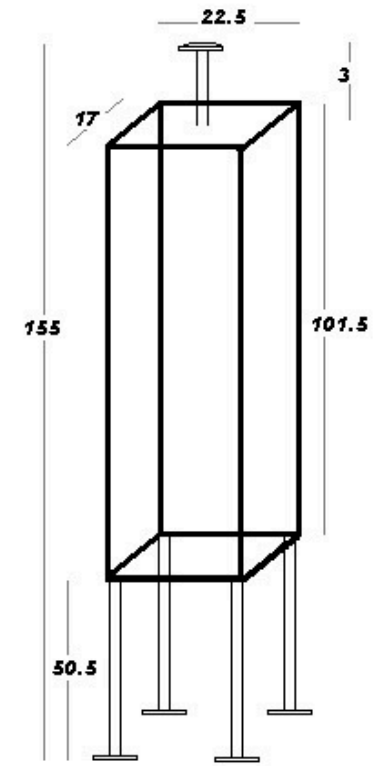

- ✓ Perfil patas: 30mm. x 30mm. y espesor de 1.6mm.

### B. PVC Hércules

- ✓ Composición: 70% PVC 30% Poliéster.
- ✓ Peso: 330g/m<sup>2</sup>
- ✓ Espesor: 0.27mm
- ✓ Especificación: M2 ignífugo con filtro UV hidrófugo.
- ✓ Colores:

- Blanco 
- Rojo 

## Medidas

Peso y medidas cerrada

Peso: 20 kg.