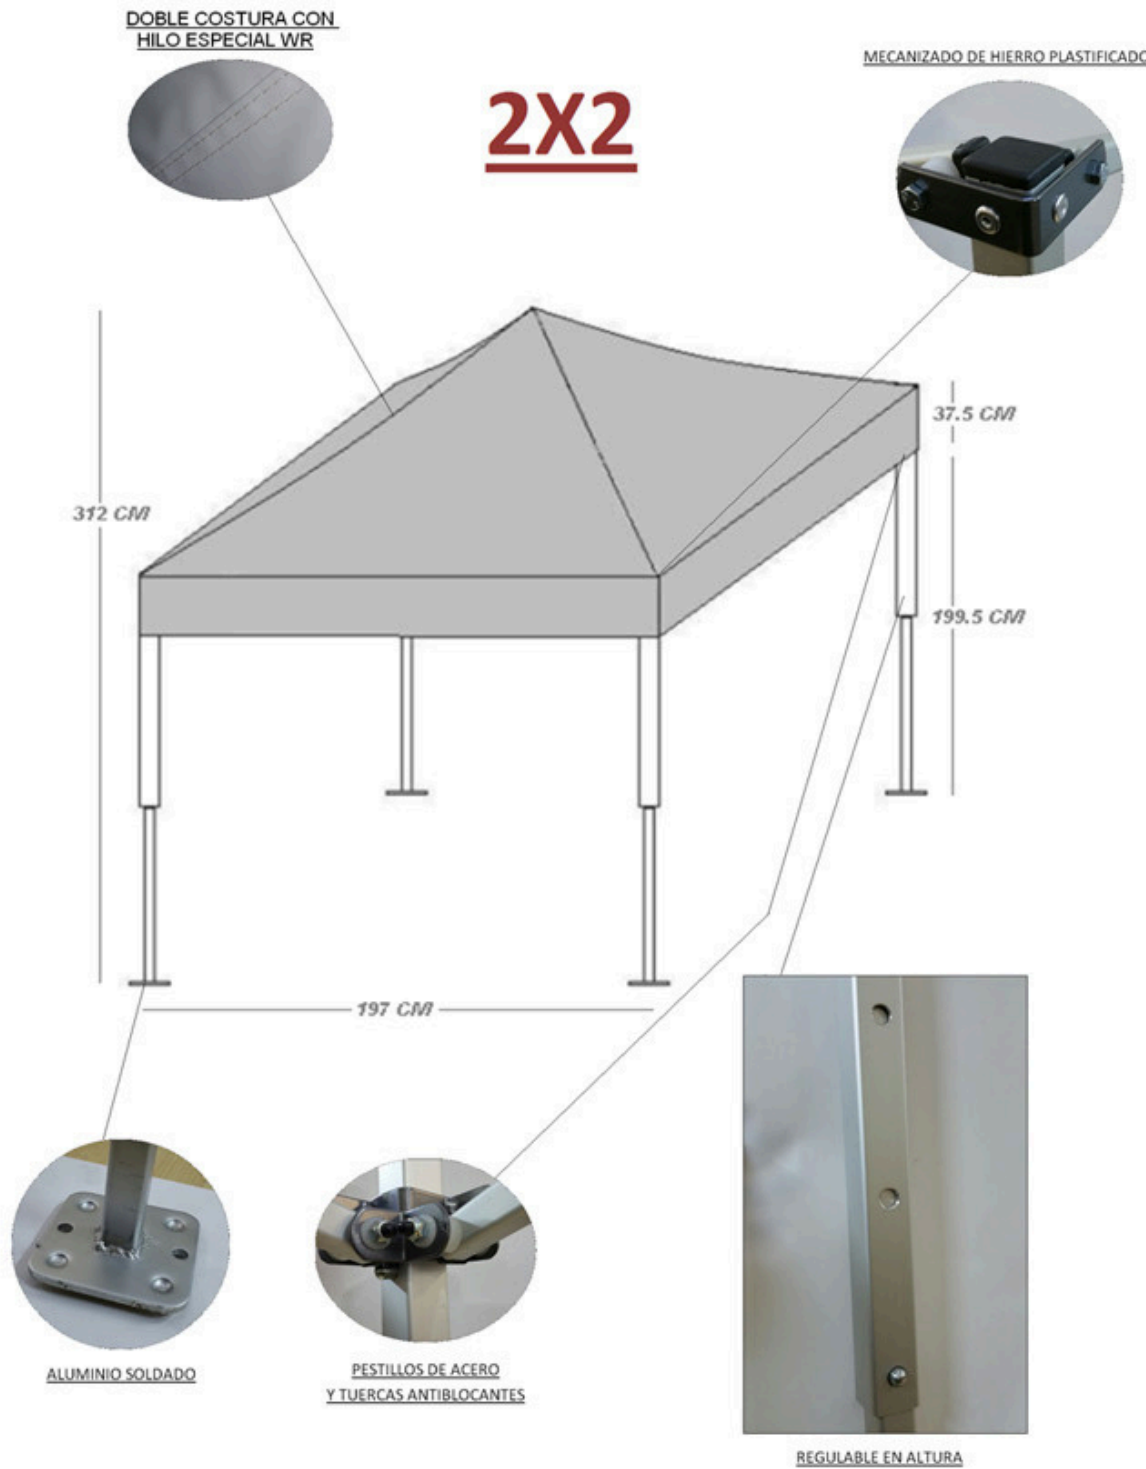

Medidas

Peso y medidas cerrada

Peso: 20 kg.

Acabados

- ✓ Base de pata de 60mmX60mm soldada para garantizar el anclaje.
- ✓ Mecanizados de alta resistencia y plastificados para evitar la corrosión.
- ✓ Pestillos de acero.
- ✓ Hilo con tratamiento WR (repelente del agua) para las costuras.

Cualidades Generales

1. Estructura resistente diseñada para un uso frecuente y profesional.
2. Montaje en apenas unos segundos por una o dos personas (según medida).
3. No hay que desmontar el techo para su almacenaje ni transporte.
4. Carpas de fabricación propia (Carpas ITG).
5. Disponibilidad de cualquier recambio todo el año con plazos de entrega más que razonables.
6. Personalización de lonas (serigrafía, impresión digital, pintura, vinilo...)
7. Personalización del diseño de lonas (formas, puertas, ventanas...)
8. Más de 10 colores a escoger.
9. Todas las lonas son fabricadas en M1 o M2 que cumplen con las normativas de seguridad de incendios impuestas por las administraciones públicas.
10. Disponemos de servicio de reparación y limpieza para que nunca tenga que tirar su carpa.