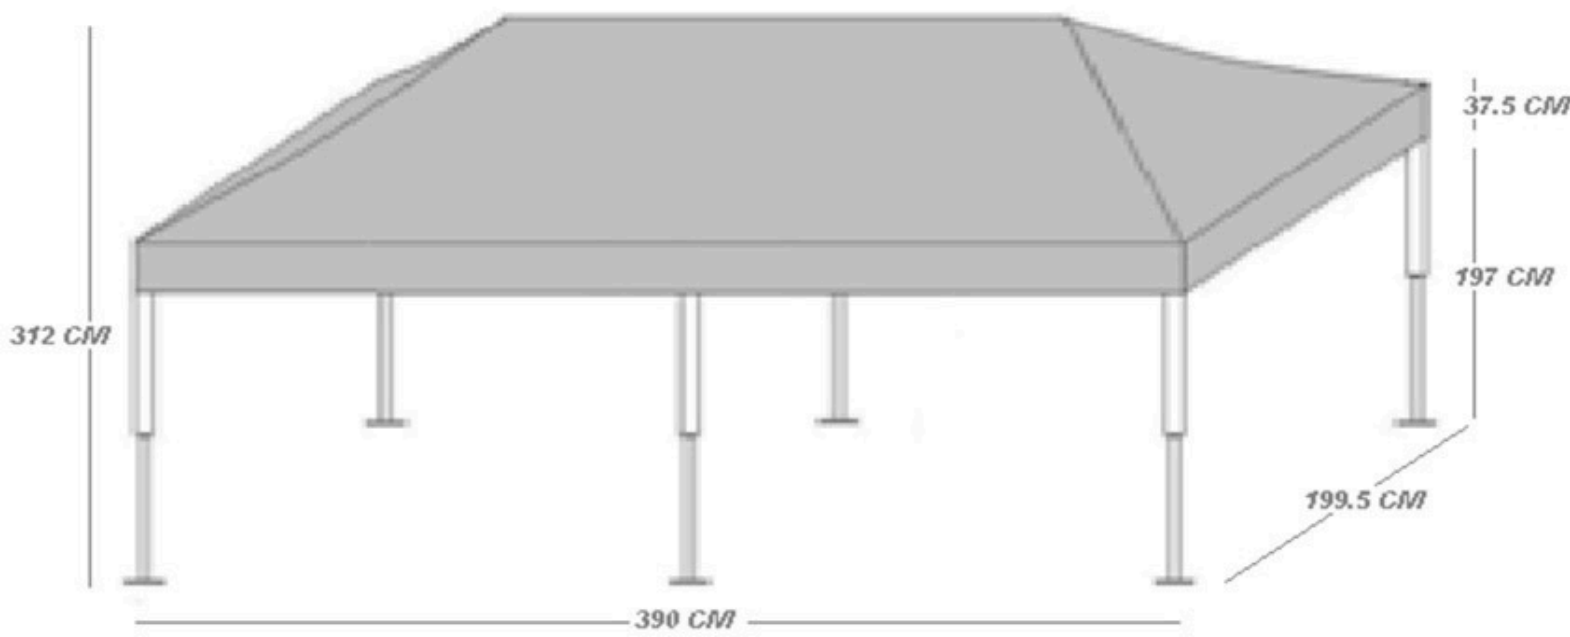

- ✓ Perfil patas: 30mm. x 30mm. y espesor de 1.6mm.

# Medidas 2x4

Peso y medidas  
cerrada

Peso: 30 kg.