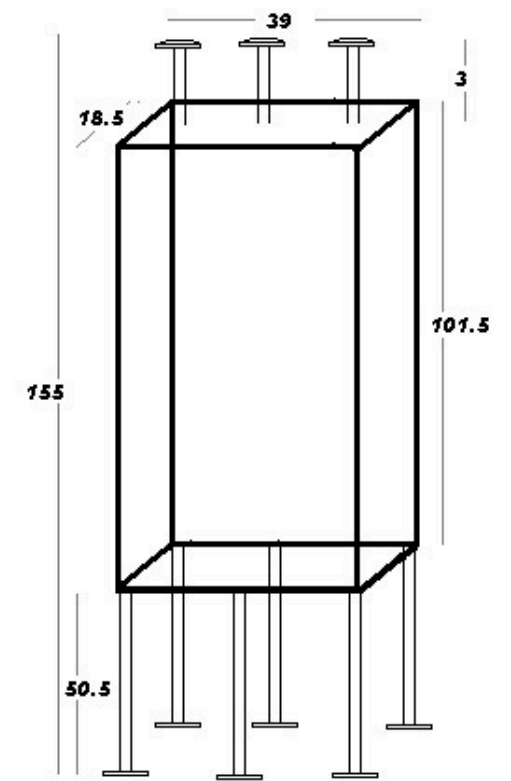

- ✓ Perfil patas: 30mm. x 30mm. y espesor de 1.6mm.

### B. PVC Hércules

- ✓ Composición: 70% PVC 30% Poliéster.
- ✓ Peso: 330g/m<sup>2</sup>
- ✓ Espesor: 0.27mm
- ✓ Especificación: M2 ignifugo con filtro UV hidrófugo.
- ✓ Colores:

- Blanco 
- Rojo 

# Medidas 2x4

Peso y medidas  
cerrada

Peso: 30 kg.