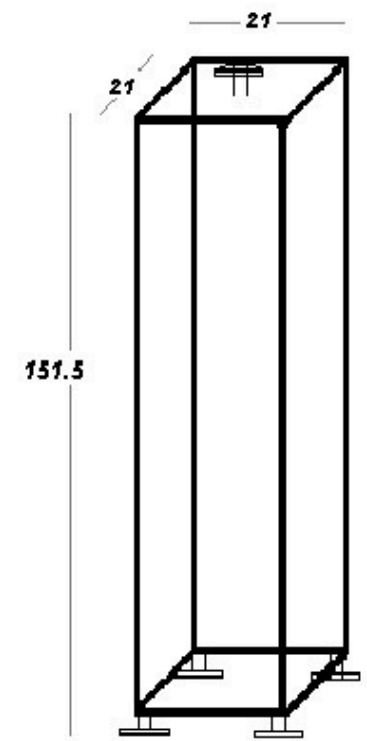

# Estructuras

- ✓ Fabricante: Carpas ITG.
- ✓ Material estructura: Aluminio anodizado con canto redondeado.
- ✓ Materiales mecanizados: Hierro plastificado.
- ✓ Perfil estructura: 20mm. x 20mm. y espesor de 2mm. Refuerzo: 25mm. x 25mm.

- ✓ Perfil patas: 30mm. x 30mm. y espesor de 1.6mm. Refuerzo: 40mm. x 40mm.

### B. PVC Hércules

- ✓ Composición: 70% PVC 30% Poliéster.
- ✓ Peso: 330g/m<sup>2</sup>
- ✓ Espesor: 0.27mm
- ✓ Especificación: M2 ignífugo con filtro UV hidrófugo.
- ✓ Colores:

- Blanco 
- Rojo 

## Medidas

3x3

Peso y medidas  
cerrada

Peso: 25 kg.