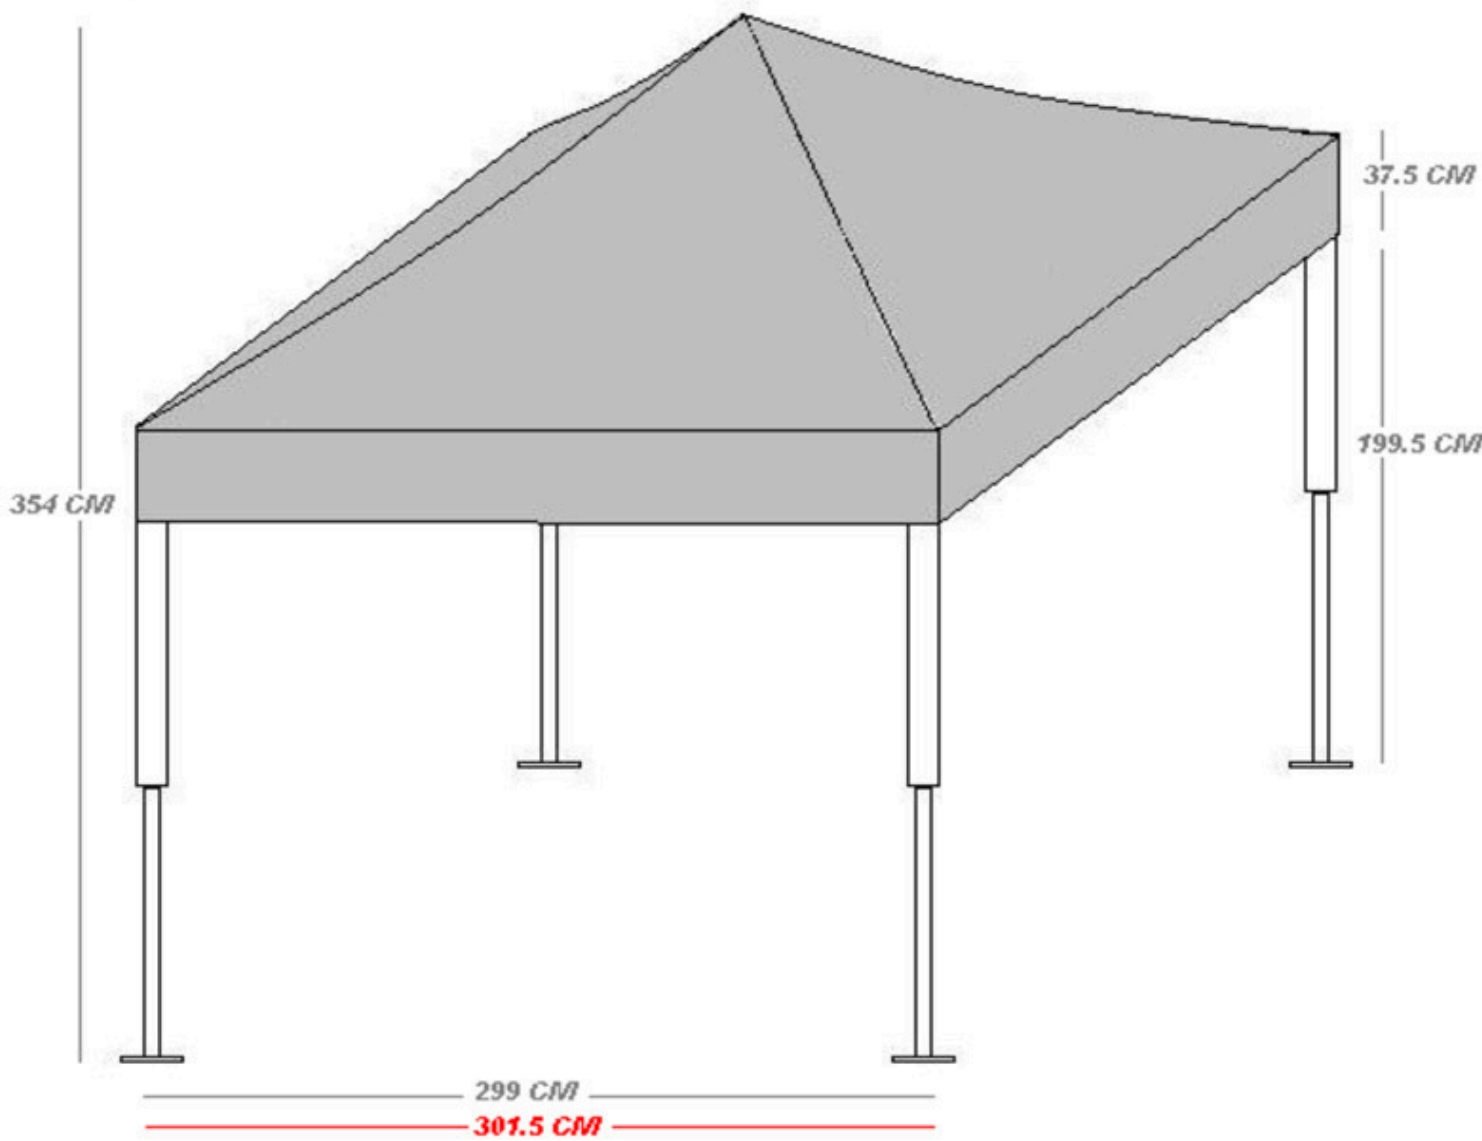

## Medidas

3x3

Peso y medidas  
cerrada

Peso: 25 kg.