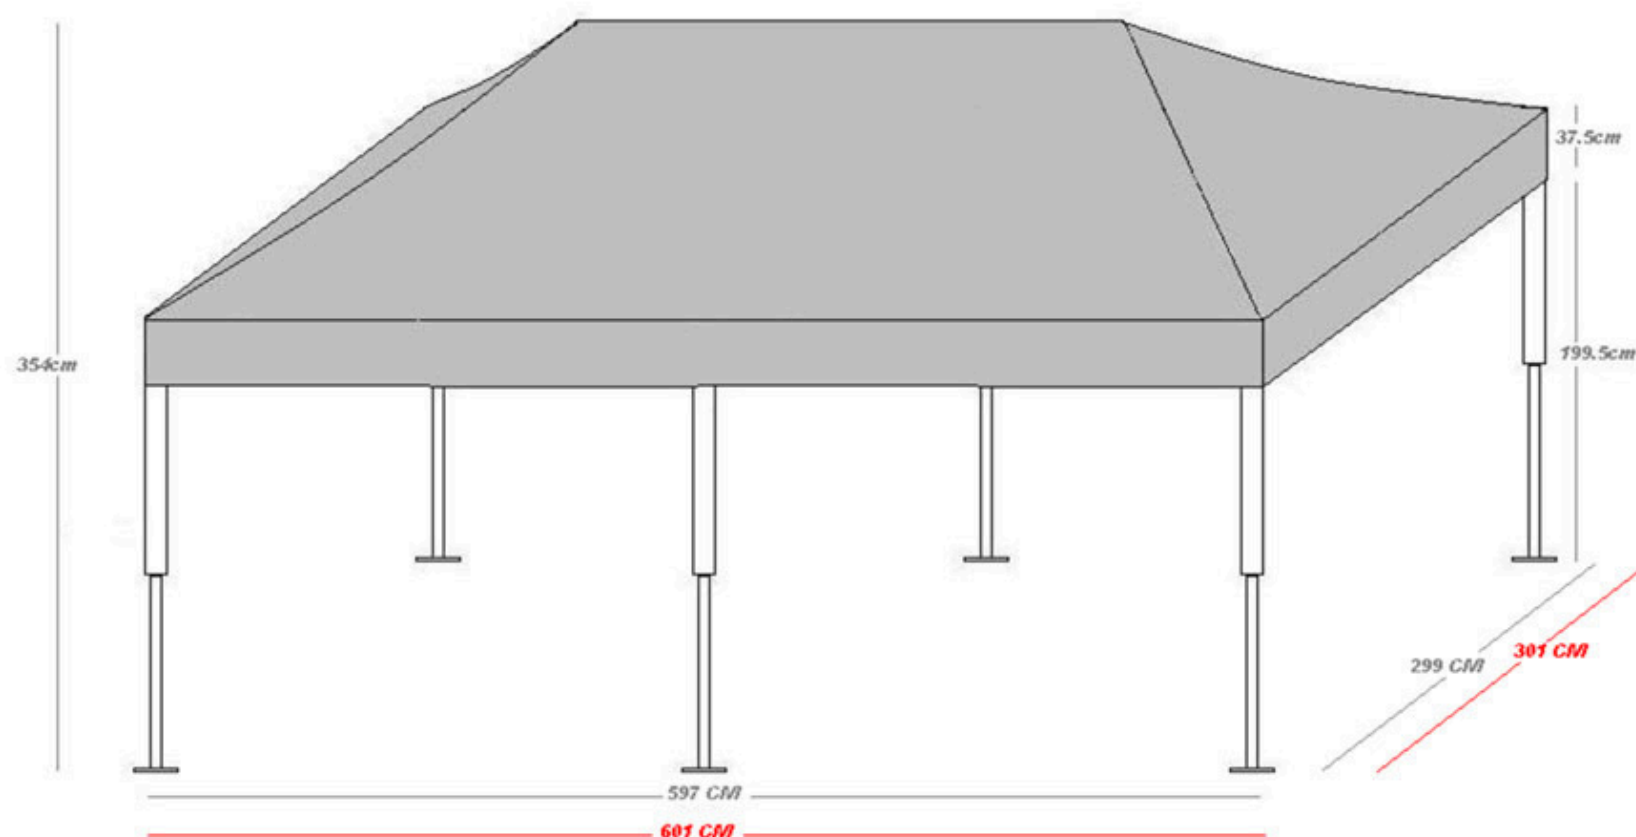

Estructuras

- ✓ Fabricante: Carpas ITG.
- ✓ Material estructura: Aluminio anodizado con canto redondeado.
- ✓ Materiales mecanizados: Hierro plastificado.
- ✓ Perfil estructura: 20mm. x 20mm. y espesor de 2mm. Refuerzo: 25mm. x 25mm.

- ✓ Perfil patas: 30mm. x 30mm. y espesor de 1.6mm. Refuerzo: 40mm. x 40mm.

Lonas

A. Poliéster Denia

- ✓ Composición: 100% Poliéster resinado con poliuretano 4PU.
- ✓ Peso: 246.1g/m²
- ✓ Espesor: 0.17mm
- ✓ Especificación: M1 ignifugo con filtro UV hidrófugo.
- ✓ Colores:

- Blanco 
- Rojo 

Medidas

3x6

— MEDIDA NORMAL
— MEDIDA REFORZADA

Peso y medidas
cerrada

Peso: 30 kg.

Peso: 60 kg.

Acabados