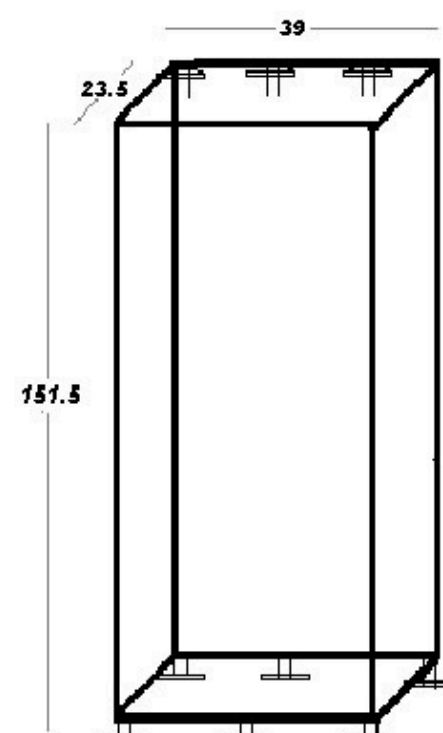

- ✓ Perfil patas: 30mm. x 30mm. y espesor de 1.6mm. Refuerzo: 40mm. x 40mm.

Lonas

A. Poliéster Denia

- ✓ Composición: 100% Poliéster resinado con poliuretano 4PU.
- ✓ Peso: 246.1g/m²
- ✓ Espesor: 0.17mm
- ✓ Especificación: M1 ignifugo con filtro UV hidrófugo.
- ✓ Colores:

- Blanco 
- Rojo 

Medidas

3x6

— MEDIDA NORMAL
— MEDIDA REFORZADA

Peso y medidas
cerrada

Peso: 30 kg.

Peso: 60 kg.

Acabados