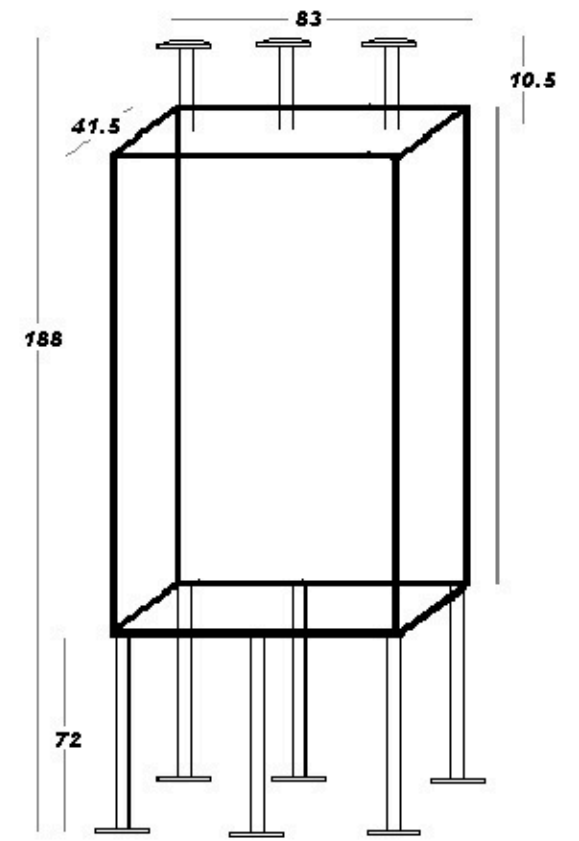

- ✓ Perfil patas: 40mm. x 40mm. y espesor de 1.6mm.

### B. PVC Hércules

- ✓ Composición: 70% PVC 30% Poliéster.
- ✓ Peso: 330g/m<sup>2</sup>
- ✓ Espesor: 0.27mm
- ✓ Especificación: M2 ignifugo con filtro UV hidrófugo.
- ✓ Colores:

- Blanco 
- Rojo 

# Medidas 4x8

Peso y medidas  
cerrada

Peso: 87 kg.