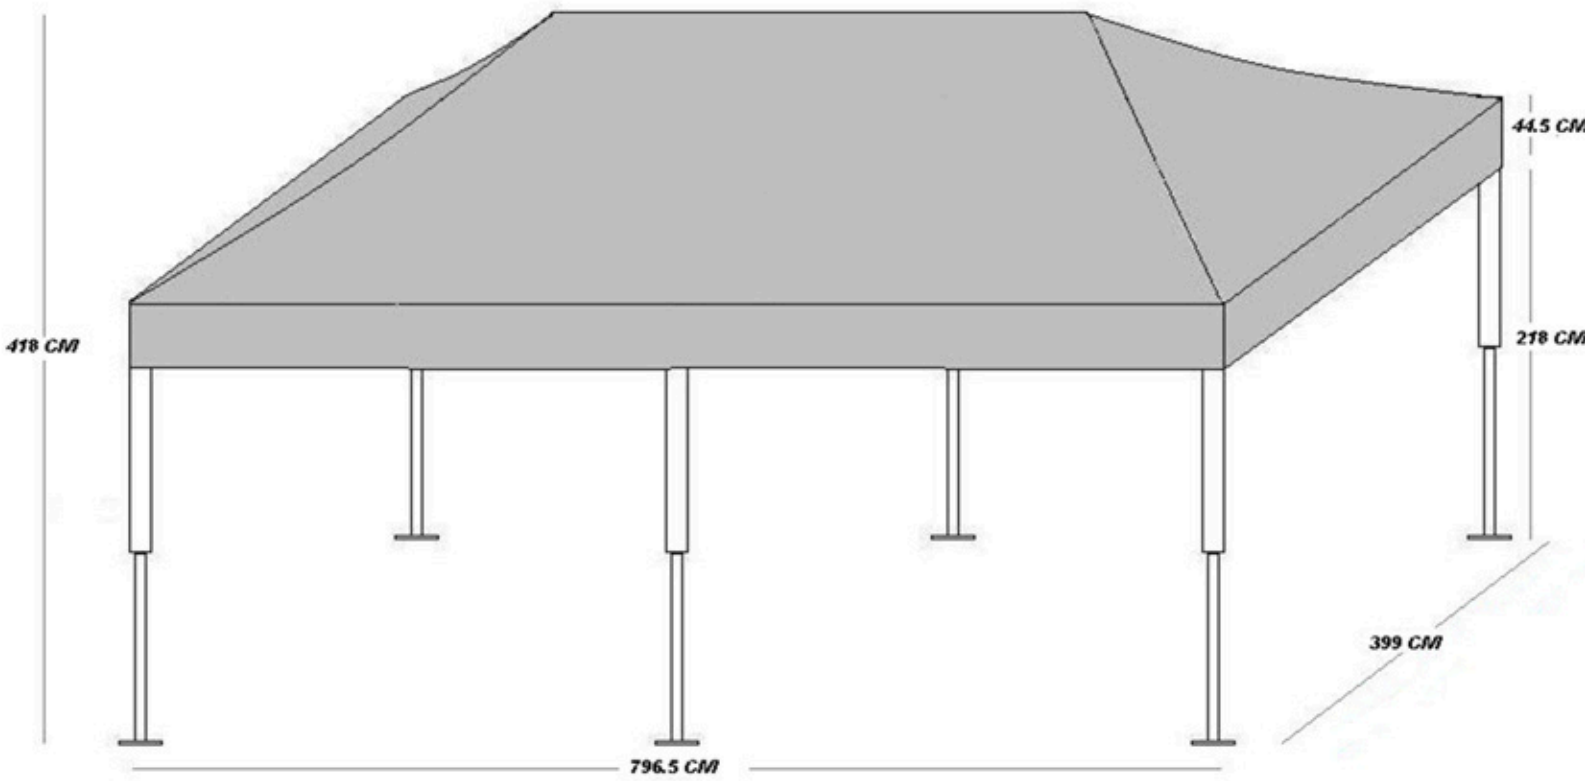

- ✓ Perfil patas: 40mm. x 40mm. y espesor de 1.6mm.

# Medidas 4x8

Peso y medidas  
cerrada

Peso: 87 kg.